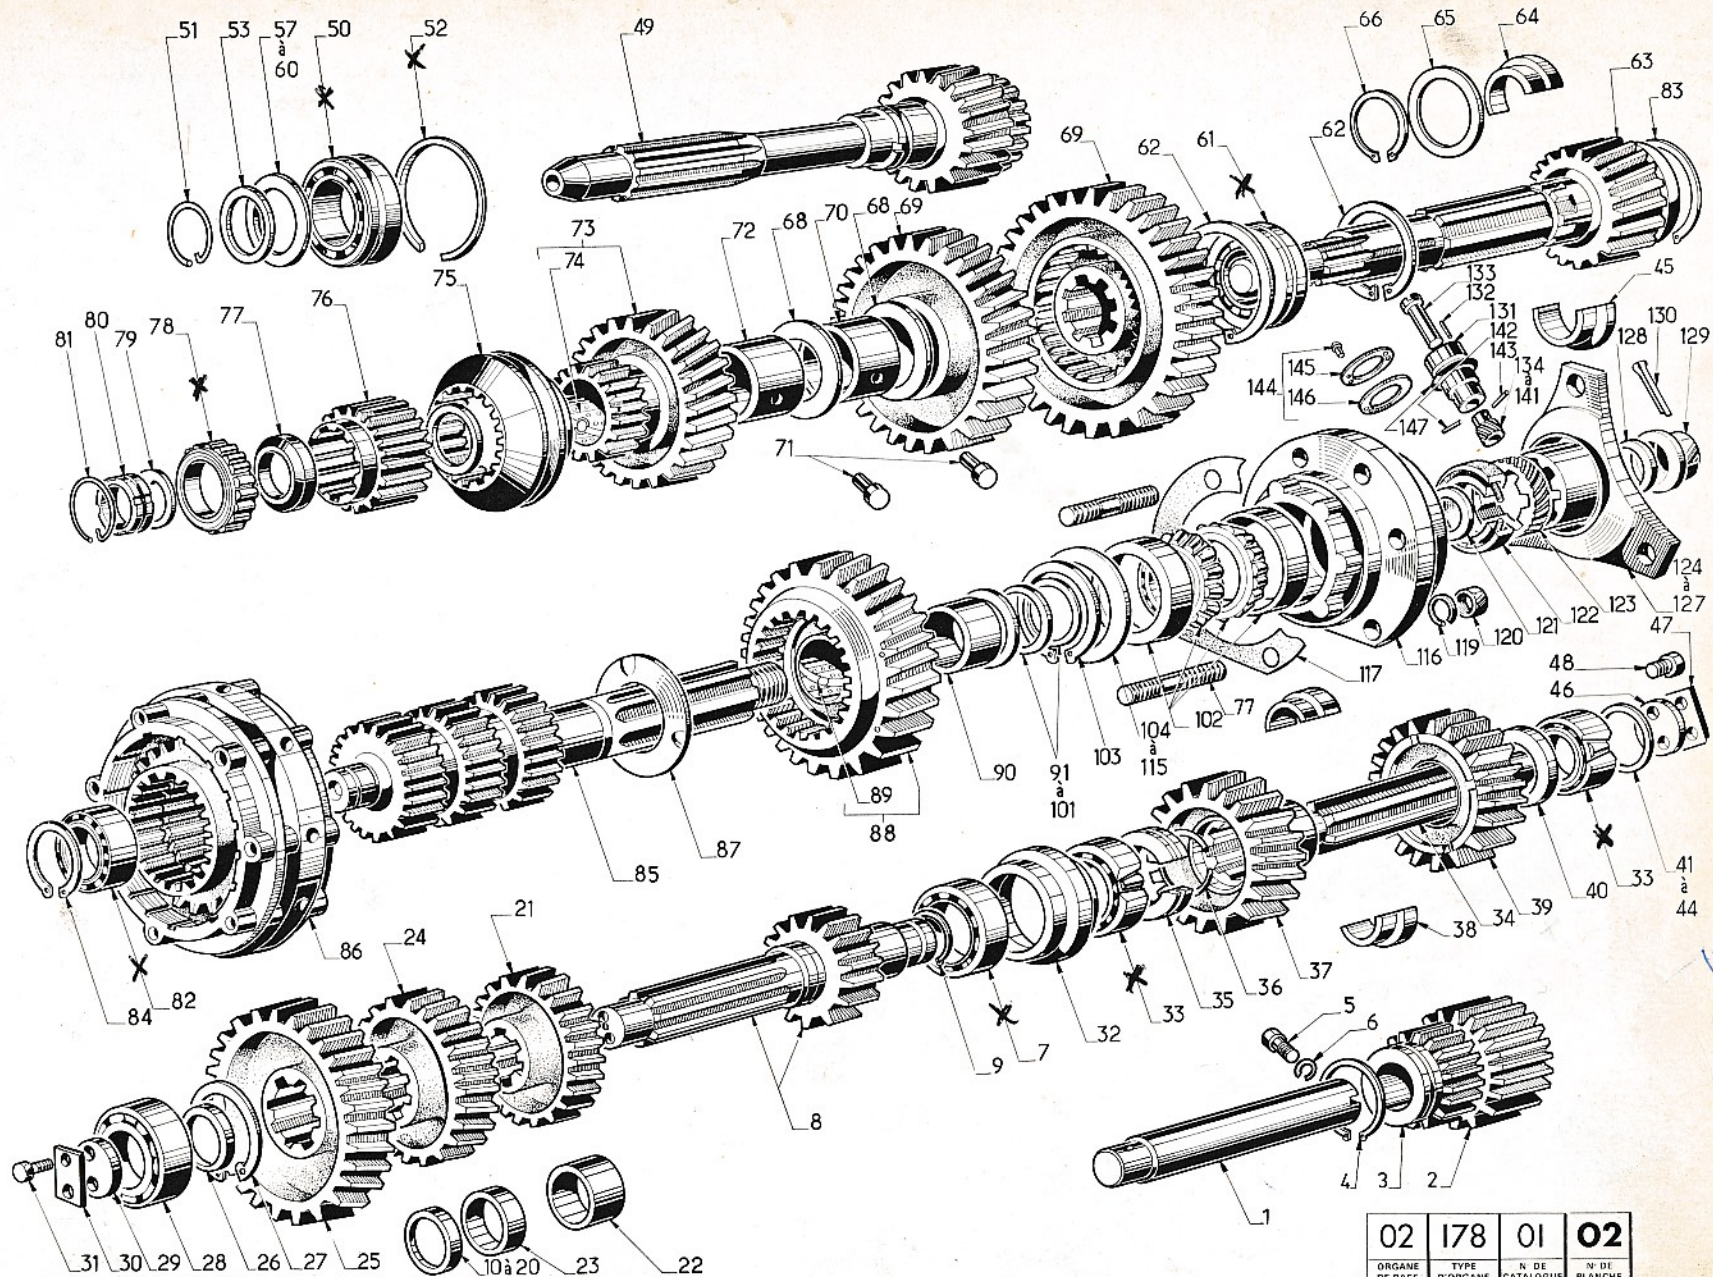

02	178	01	02
ORGANE DE BASE	TYPE D'ORGANE	N. DE CATALOGUE	N. DE PLANCHE