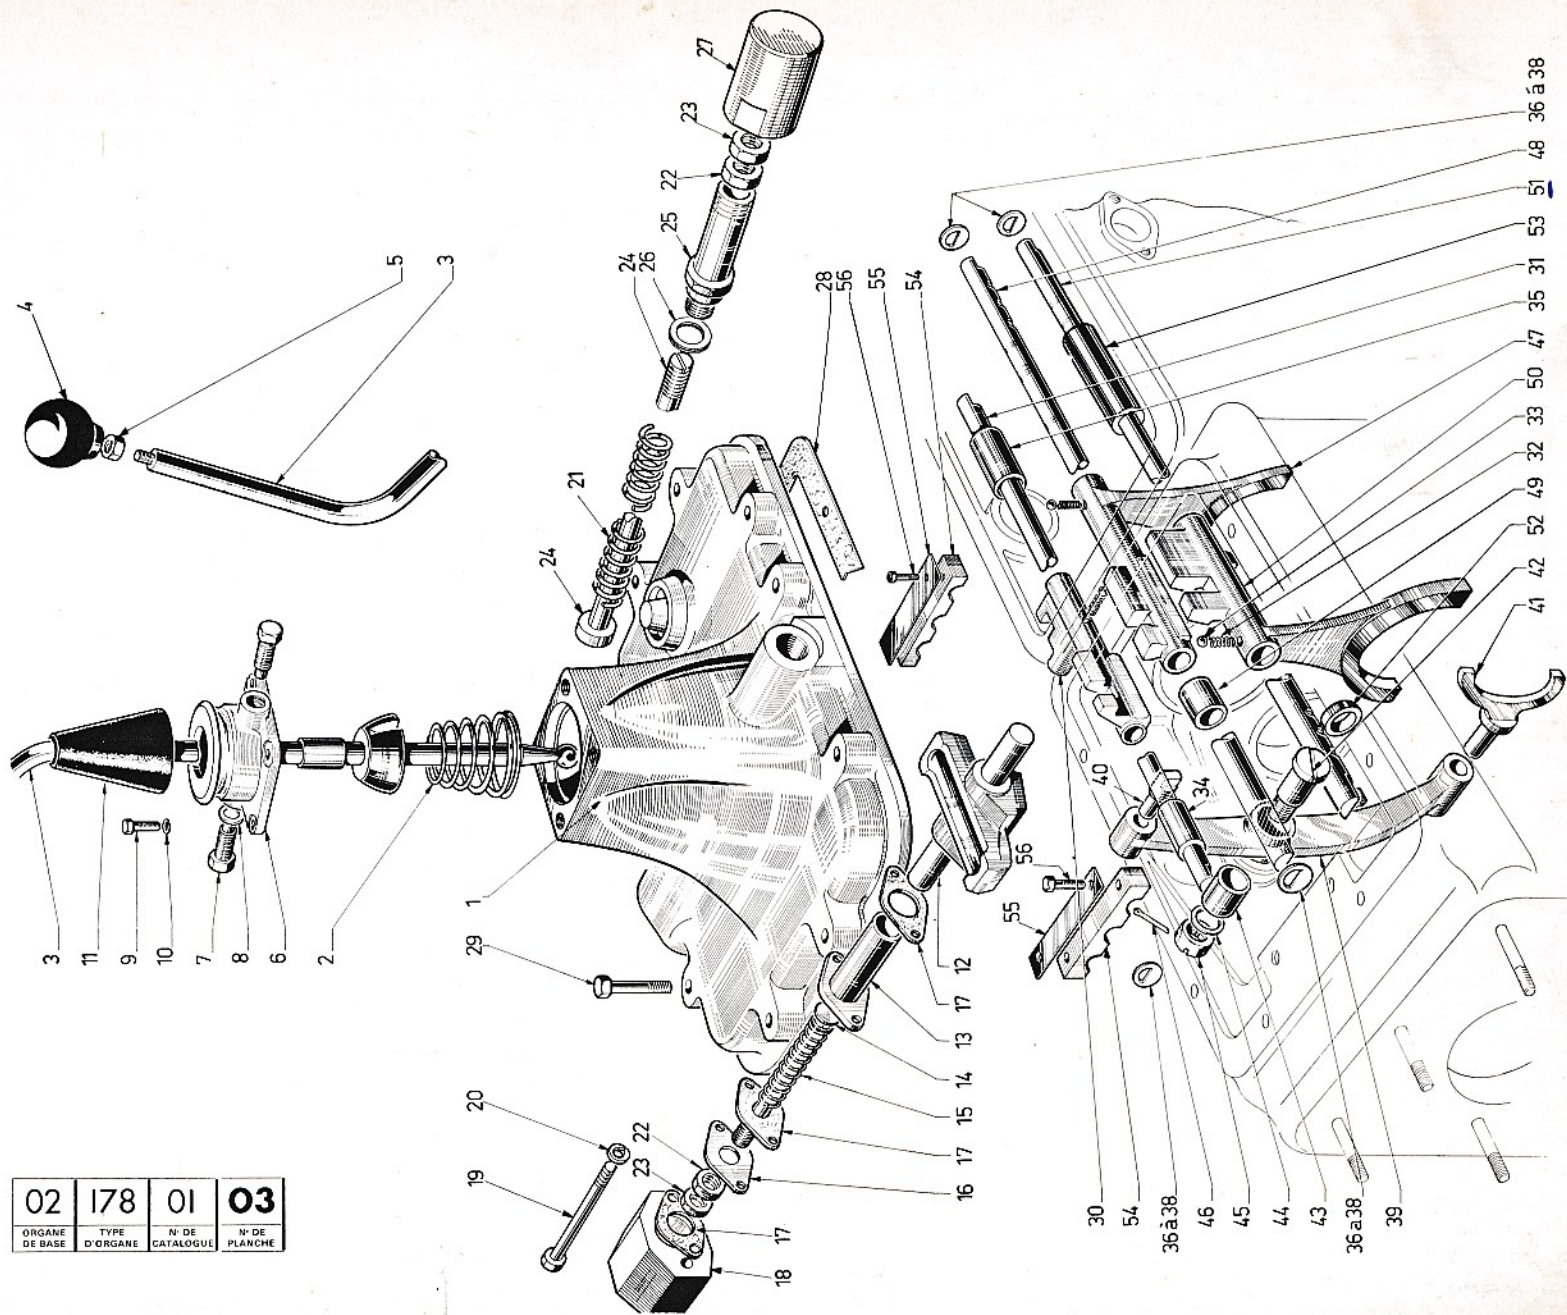

02	178	01	03
ORGANE DE BASE	TYPE D'ORGANE	N° DE CATALOGUE	N° DE PLANCHE

38
39
40
41
42
43
44
45
46
47
48
49
50
51
52
53
54
55
56