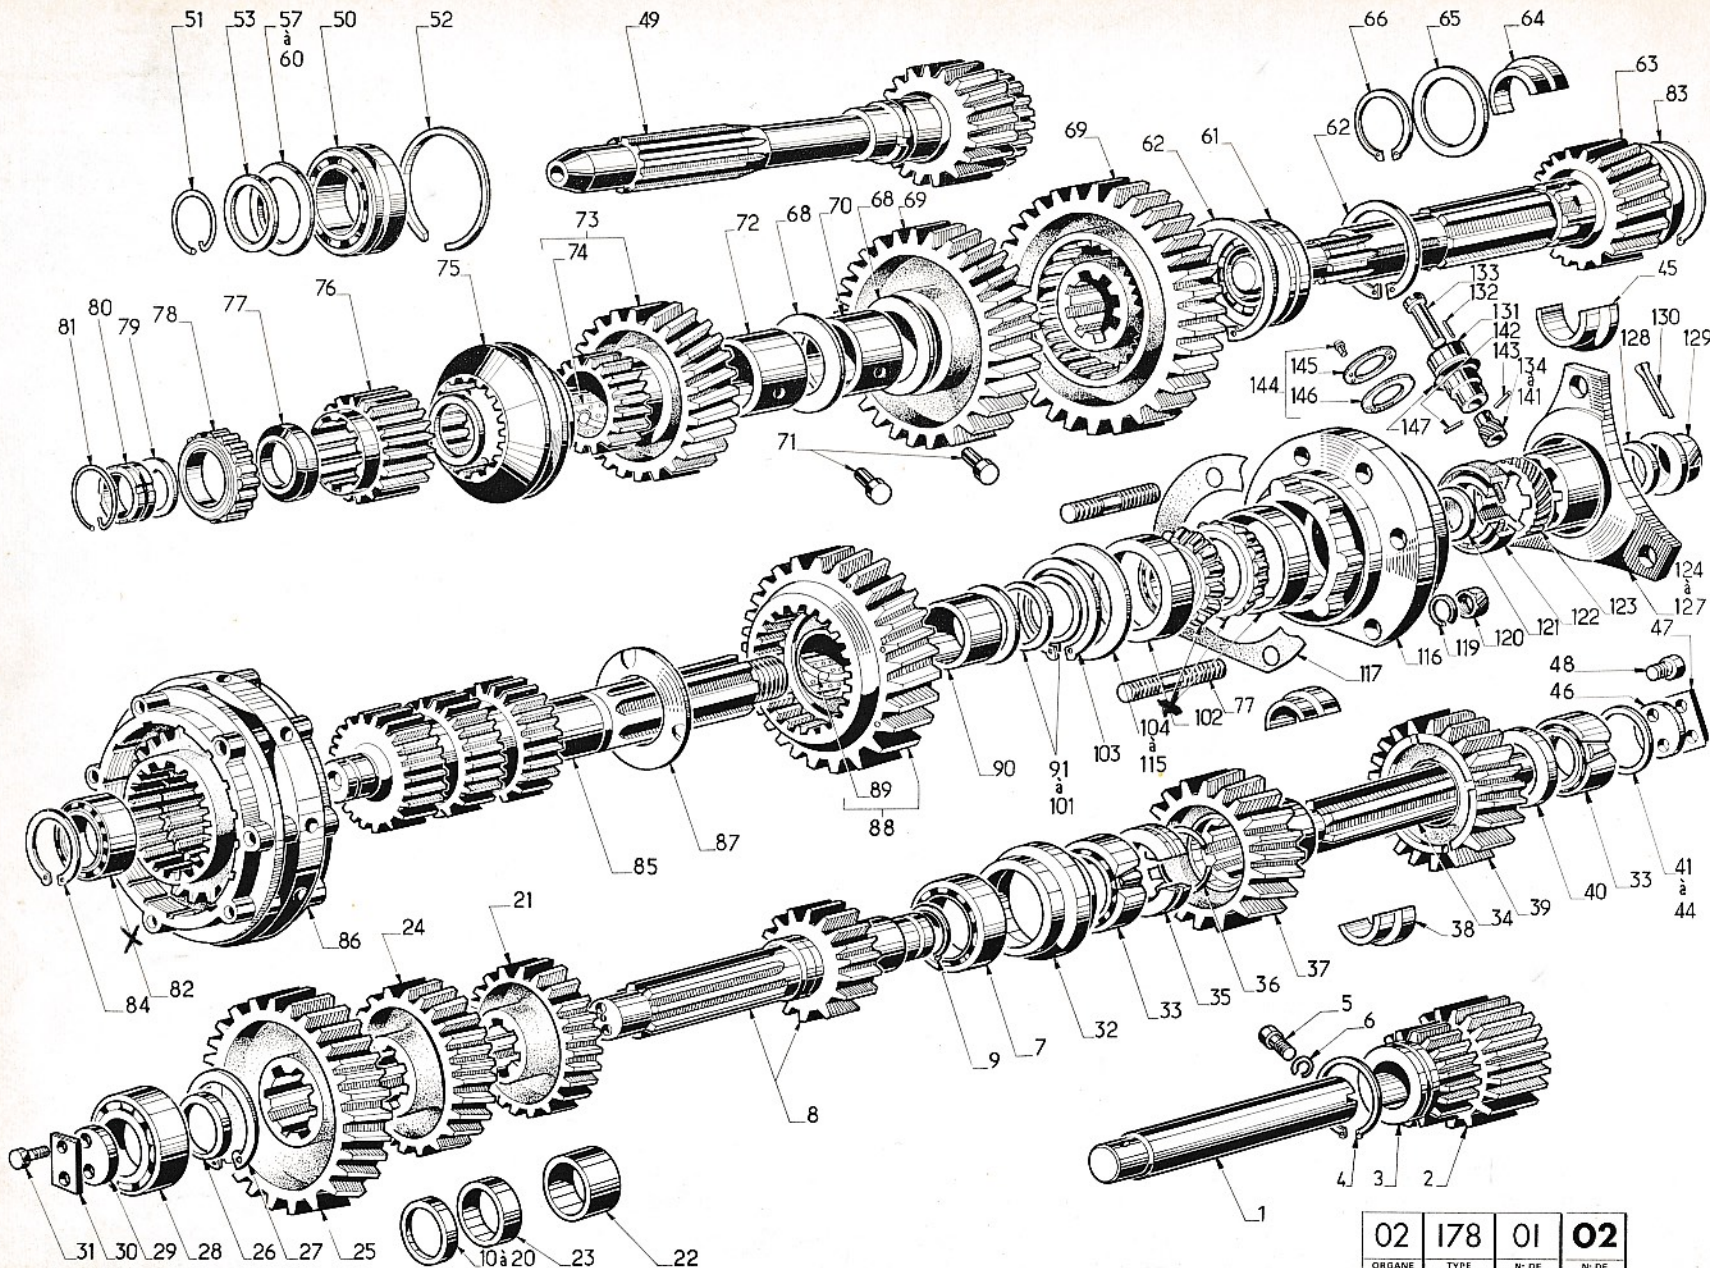

02	178	01	02
ORGANE DE BASE	TYPE D'ORGANE	N° DE CATALOGUE	N° DE PLANCHE